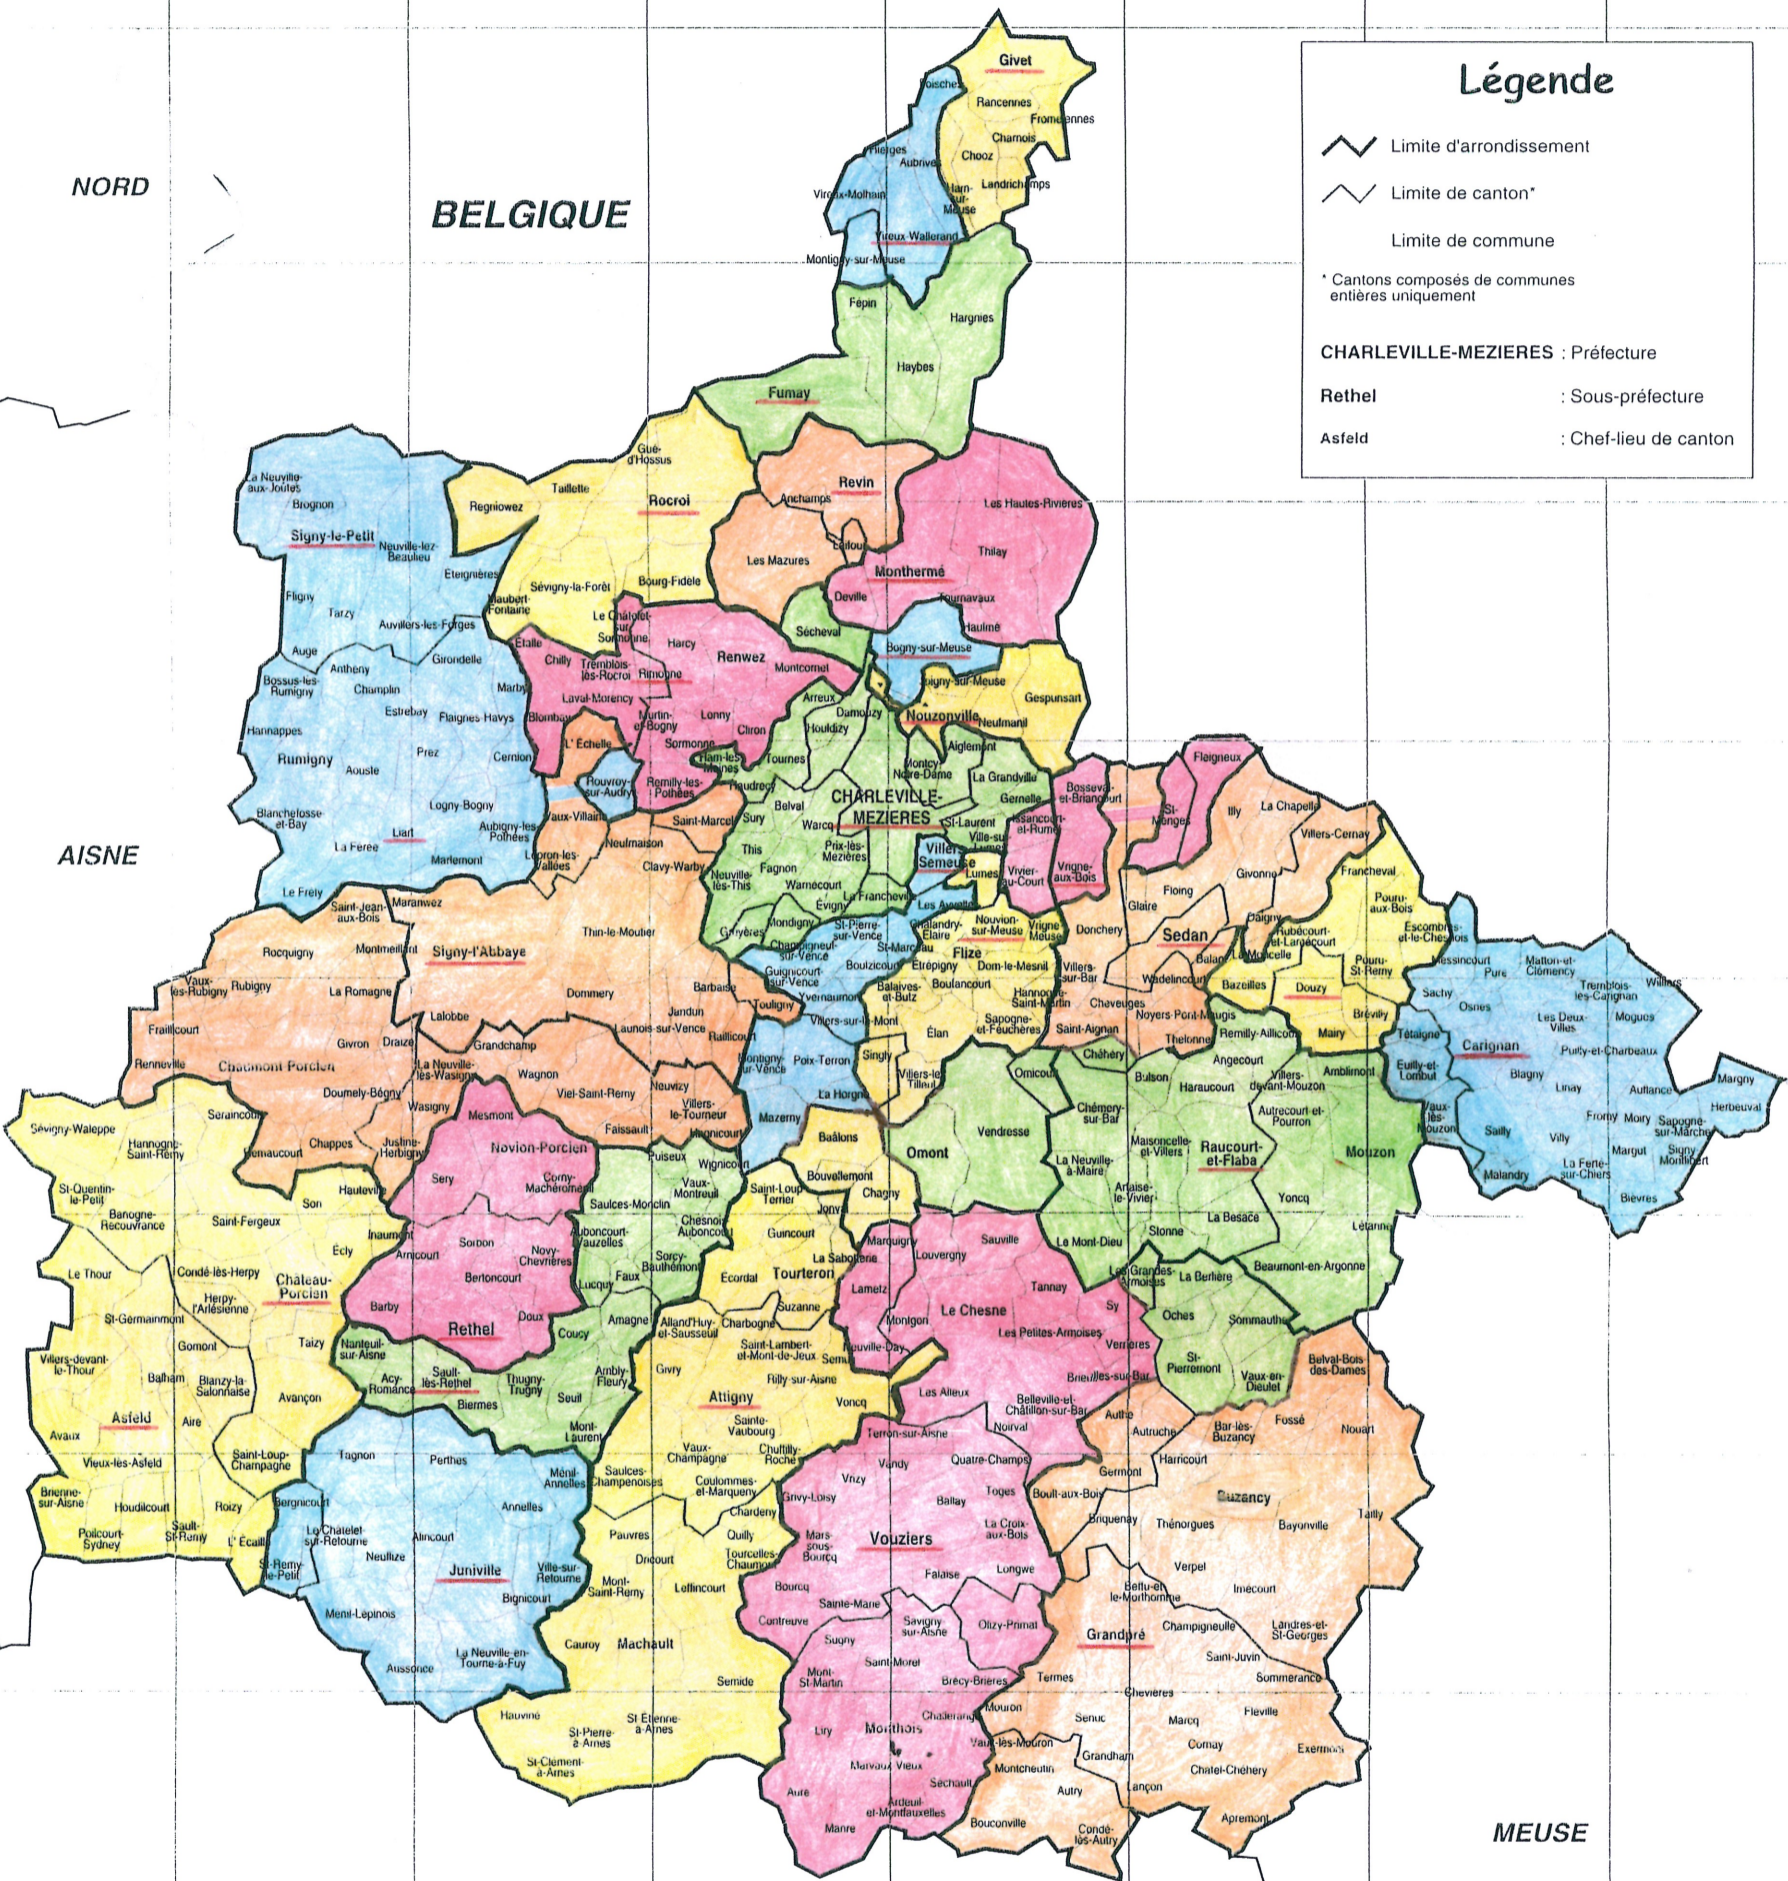

# DEPARTEMENT DES ARDENNES

## CARTE DES SECTEURS DES COLLEGES

(Découpage en vigueur à compter de la rentrée de septembre 2019)

2  
3  
4  
5  
6  
7  
8  
9  
10  
11  
12

NORD

BELGIQUE

AISNE

MARNE

MEUSE

### Légende

- Limite d'arrondissement
- Limite de canton\*
- Limite de commune

CHARLEVILLE-MEZIERES : Préfecture

Rethel : Sous-préfecture

Asfeld : Chef-lieu de canton

### Informations

- Superficie : 5 229 km<sup>2</sup>
- Population : 290 130 hab.
- Nombre d'arrondissements : 4
- Nombre de cantons : 37
- Nombre de communes : 463

0 5 10 km